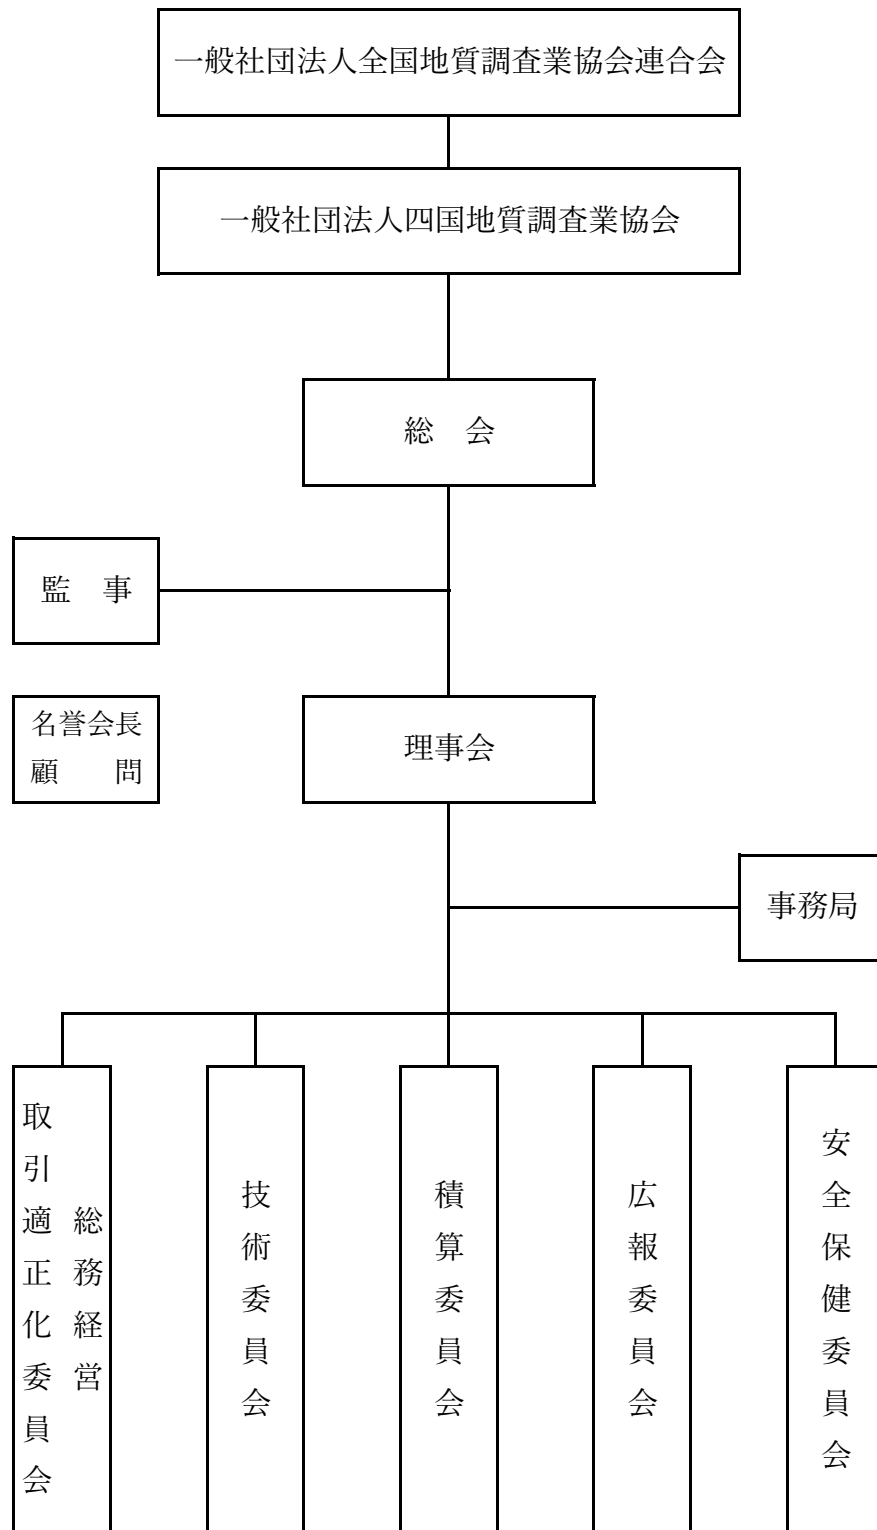

一般社団法人 四国地質調査業協会組織図

会員数 48社
※令和6年4月現在